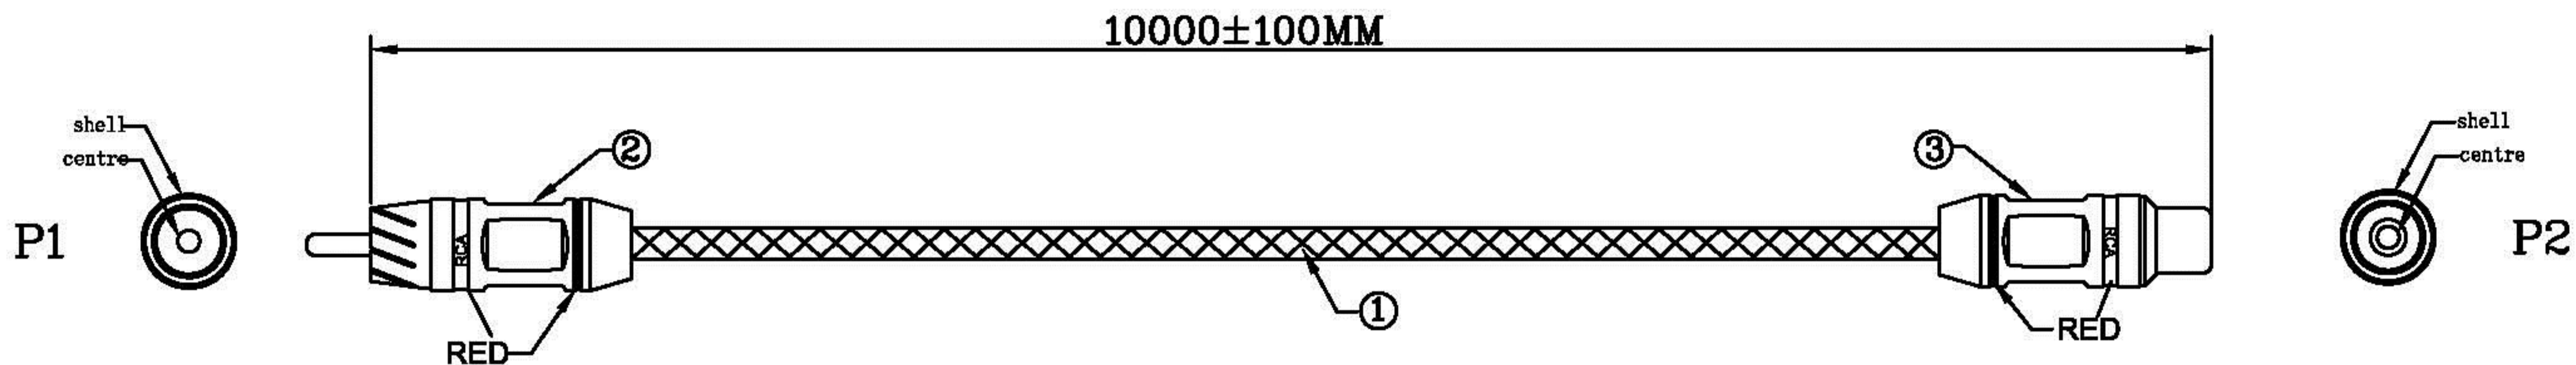

Datenblatt - Fiche technique - Data sheet

**11.09.4294**

ROLINE GOLD Cinch-Verlängerungskabel simplex Stecker / Buchse, rot, 10,0m

ROLINE GOLD Câble prolongateur RCA simplex M / F, rouge, 10,0m

ROLINE GOLD Cinch Cable, simplex M - F, red, 10.0m