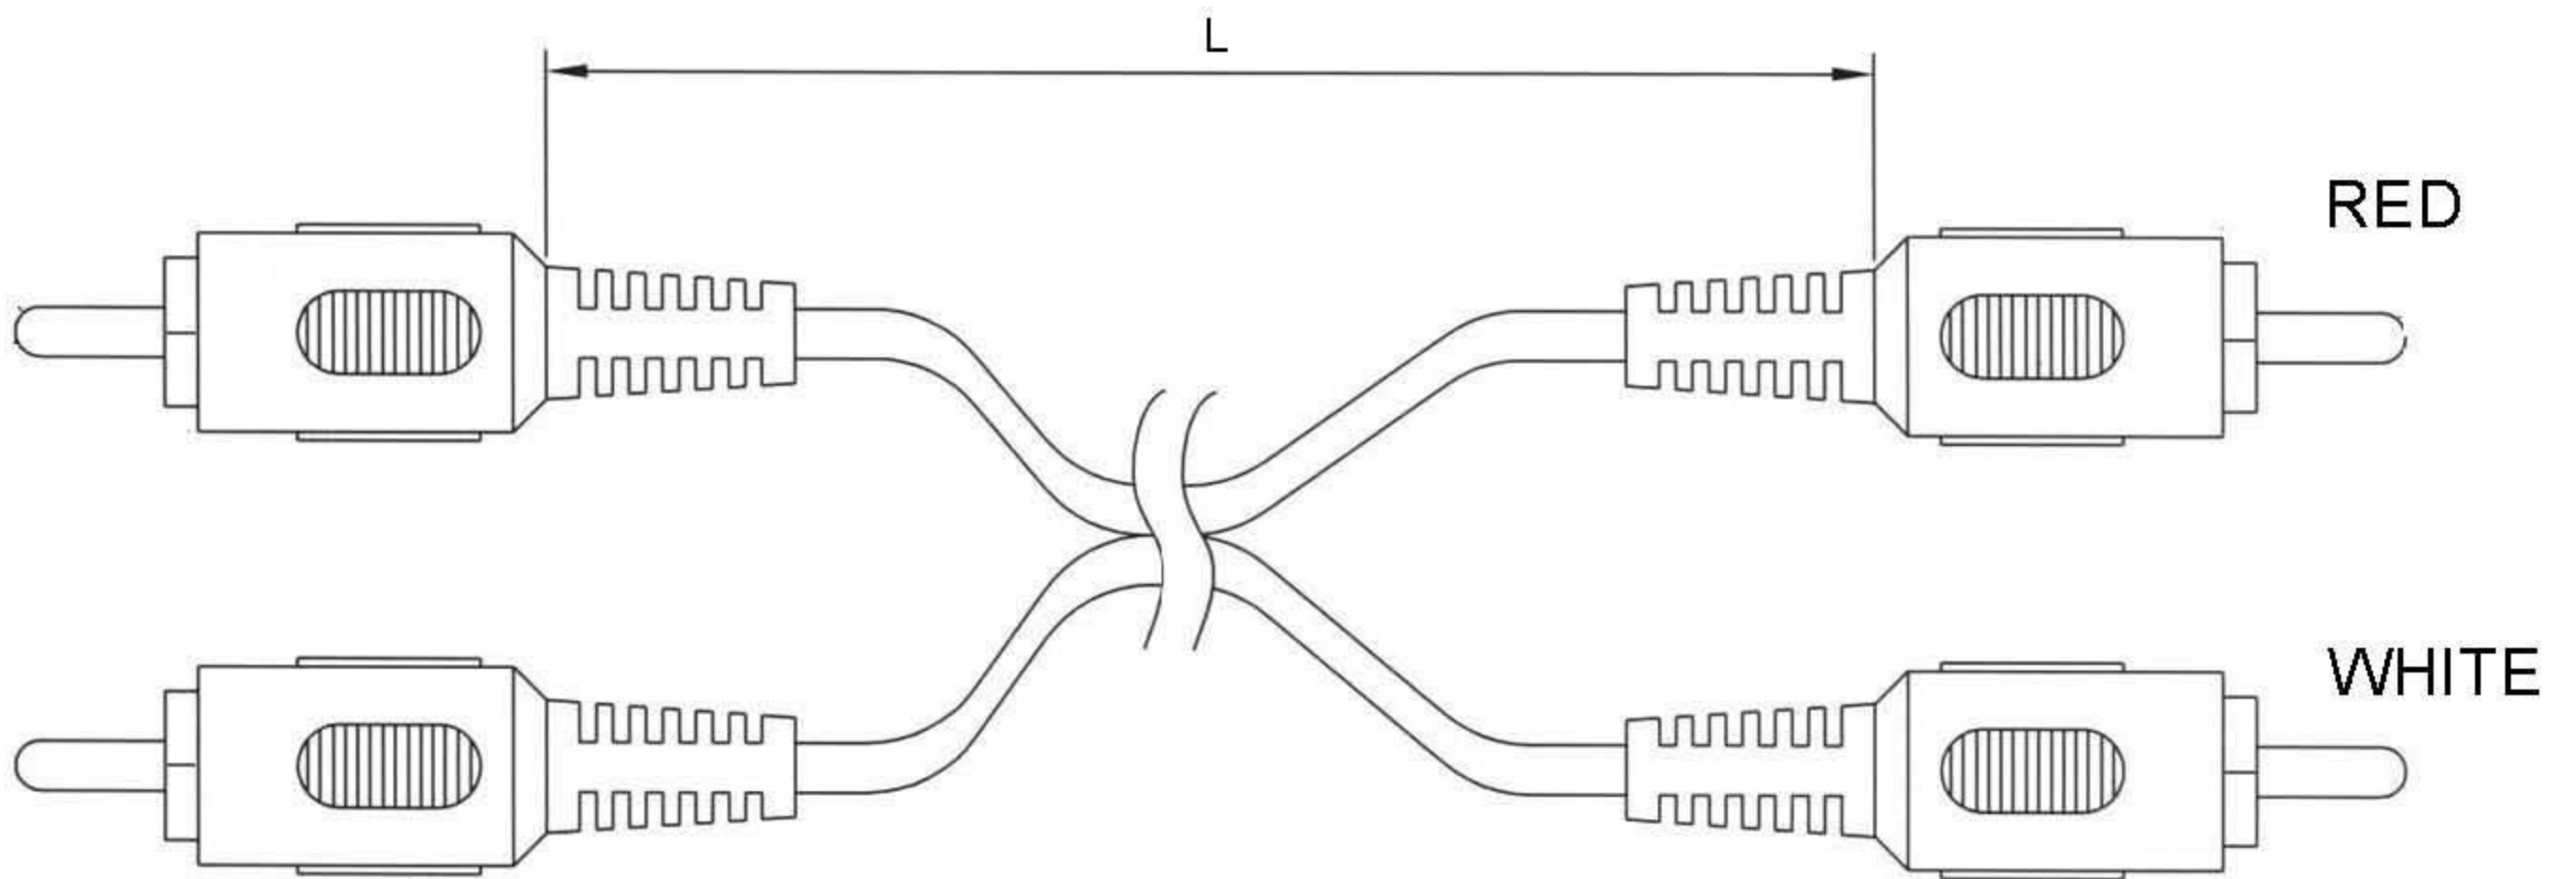

Datenblatt - Fiche technique - Data sheet

**11.99.4333**

VALUE Cinch-Verbindungskabel duplex ST/ST, 2,5m

VALUE Câble RCA M/M, duplex, 2,5m

VALUE Cinch Cable, duplex M - M, 2.5 m

2 RCA Plug

2 RCA Plug

ITEM	LENGTH
11.99.4333-25	2.5M
11.99.4336-20	5M
11.99.4338-15	10M

1	Spec:	7*0.12/28*0.10 Copper		
2	Connector:	2 RCA plug to 2 RCA plug		
3	Color:	Black		

Rotronic Co., Ltd.		DESCRIPTION	2RCA M TO 2RCA M		
DRAW	song	PART.NO.		REV.	A
CHECK		DWG.NO.		DATE	2007.3.26
ISSUE		DATE	2007.3.26	SCALE	NONE
		SIZE	A4	UNIT	mm
				SHEET	1/1