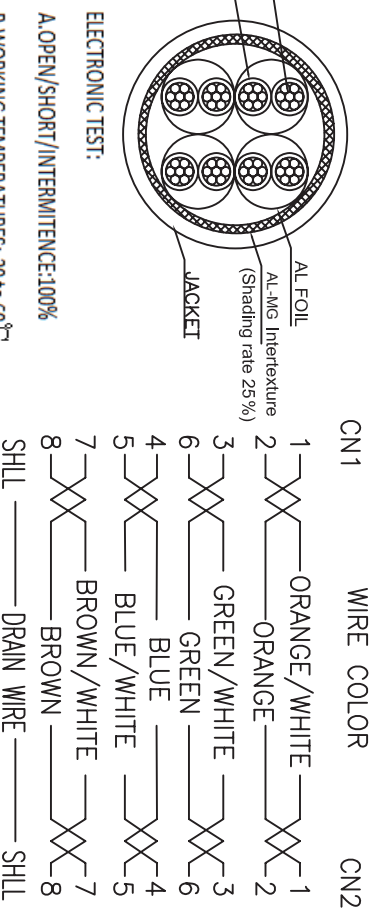

Item No.	P.U. (pc./ctn)	color	Length(M)	Tolerance (MM)	Item No.	P.U. (pc./ctn)	color	Length(M)	Tolerance (MM)
21.99.1324	250	blue	0.5	+20/-10	21.99.0800	250	grey	0.5	+20/-10
21.99.1334	200	blue	1	+/-20	21.99.0801	200	grey	1	+/-20
21.99.0815	150	blue	1.5	+/-30	21.99.0811	150	grey	1.5	+/-30
21.99.1344	150	blue	2	+/-40	21.99.0802	150	grey	2	+/-40
21.99.1354	100	blue	3	+/-60	21.99.0803	100	grey	3	+/-60
21.99.1364	50	blue	5	+/-100	21.99.0805	70	grey	5	+/-100
21.99.1374	50	blue	7	+/-100	21.99.0807	50	grey	7	+/-100
21.99.1384	40	blue	10	+/-100	21.99.0810	40	grey	10	+/-100
21.99.1325	250	black	0.5	+20/-10	21.99.1321	250	red	0.5	+20/-10
21.99.1335	200	black	1	+/-20	21.99.1331	200	red	1	+/-20
21.99.0816	150	black	1.5	+/-30	21.99.0812	150	red	1.5	+/-30
21.99.1345	150	black	2	+/-40	21.99.1341	150	red	2	+/-40
21.99.1355	100	black	3	+/-60	21.99.1351	100	red	3	+/-60
21.99.1365	70	black	5	+/-100	21.99.1361	70	red	5	+/-100
21.99.1375	50	black	7	+/-100	21.99.1371	50	red	7	+/-100
21.99.1385	40	black	10	+/-100	21.99.1381	40	red	10	+/-100
21.99.1326	250	white	0.5	+20/-10	21.99.1322	250	yellow	0.5	+20/-10
21.99.1336	200	white	1	+/-20	21.99.1332	200	yellow	1	+/-20
21.99.0817	150	white	1.5	+/-30	21.99.0813	150	yellow	1.5	+/-30
21.99.1346	150	white	2	+/-40	21.99.1342	150	yellow	2	+/-40
21.99.1356	100	white	3	+/-60	21.99.1352	100	yellow	3	+/-60
21.99.1376	50	white	5	+/-100	21.99.1372	50	yellow	5	+/-100
21.99.1386	40	white	7	+/-100	21.99.1382	40	yellow	7	+/-100
			10	+/-100	21.99.1383	40	green	10	+/-100

NO. PART NUMBER SPECIFICATION DESCRIPTION

NO.	PART NUMBER	SPECIFICATION DESCRIPTION
1	CABLE	SSTP (27AWG/7*0.127±0.005mm Bare Copper)*1PR+(Al-foil) *4braid+PVC OD:5.2±0.3mm COLOR:As above listed
2	RJ45 CONNECTOR	RJ45,8P8C,6U" TWO FORK GOLD PLATED CONTACTS METAL HOUSING
3	MOLDING	MODILING PVC, COLOR:As above listed