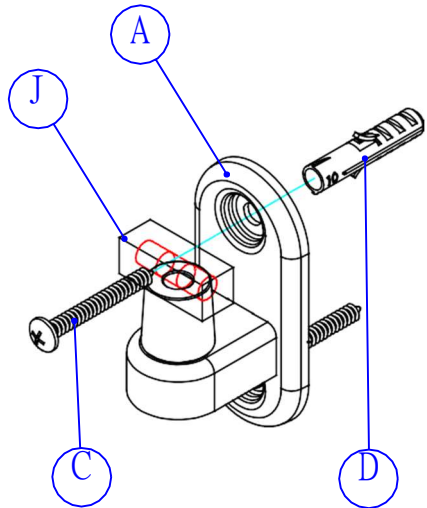

Maximale Last: 10 Kg

Teilleiste:

17.03.1198  
 ROLINE LCD-Wandhalterung,  
 5 Gelenke, schwarz