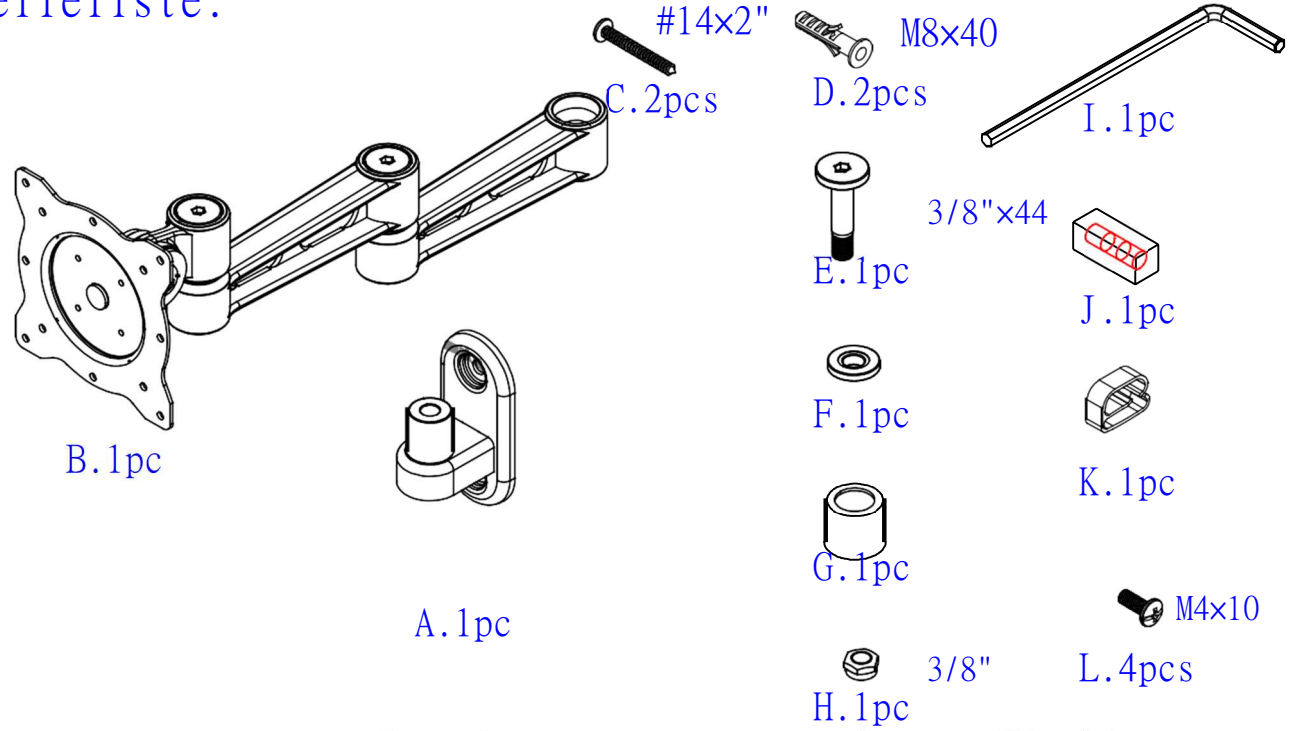

Maximale Last: 10 Kg

Teilleiste:

17.03.1198  
 ROLINE LCD-Wandhalterung,  
 5 Gelenke, schwarz