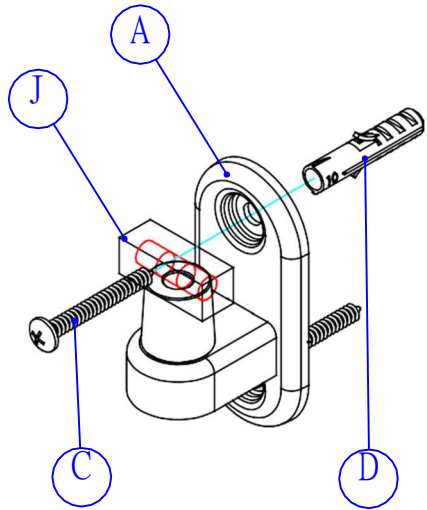

Charge maximale: 10 Kg

Liste des pièces:

17.03.1198
ROLINE Bras LCD pivotant, 5 pivots, montage mural, noir

Régler le couple, si nécessaire