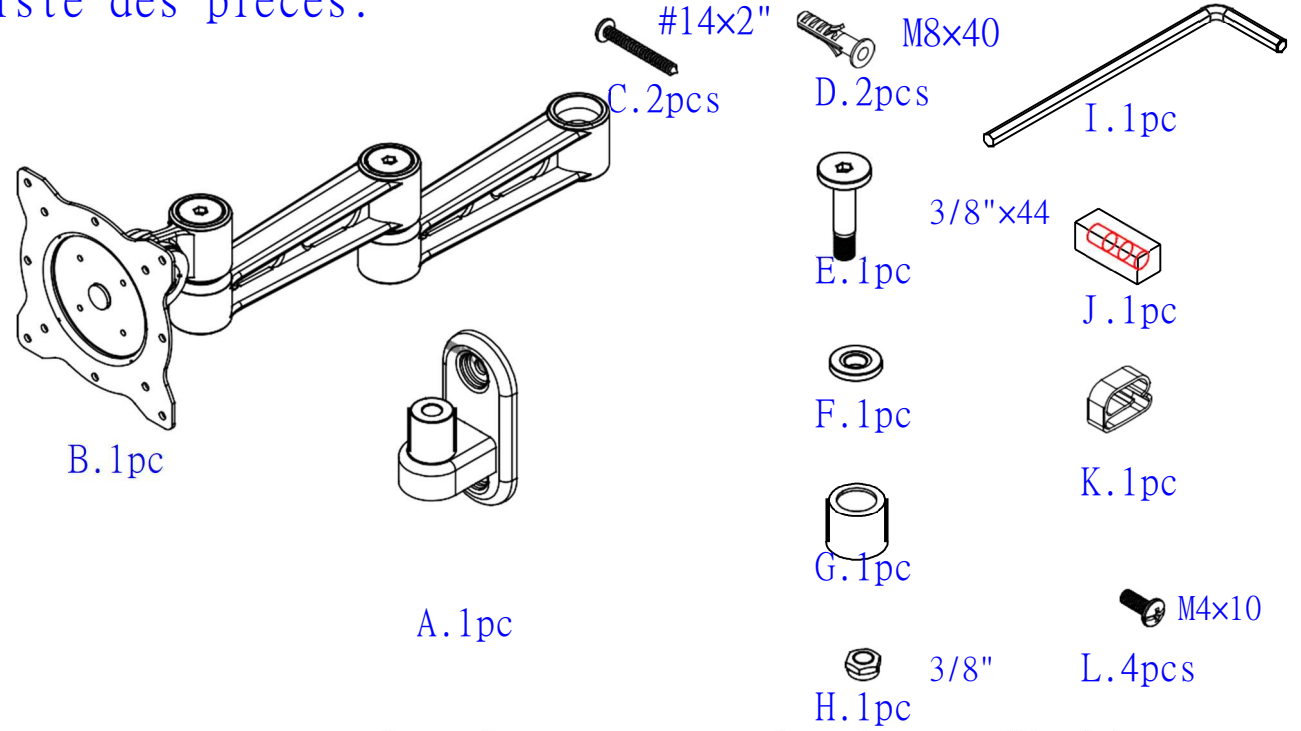

Charge maximale: 10 Kg

Liste des pièces:

17.03.1198
ROLINE Bras LCD pivotant, 5 pivots, montage mural, noir

Régler le couple, si nécessaire