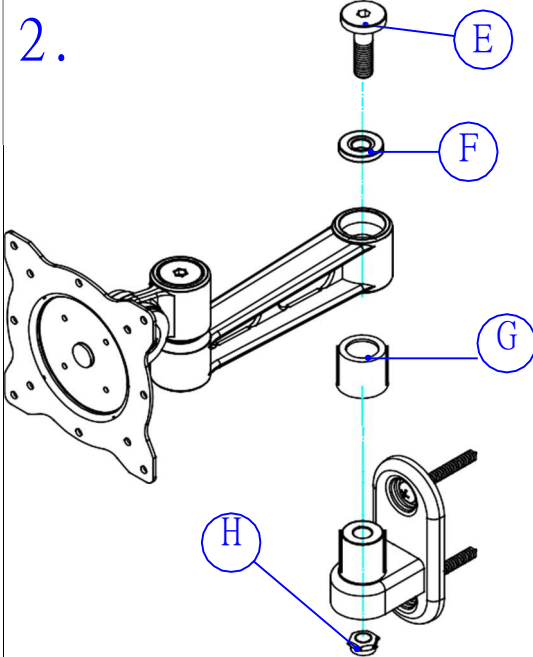

Charge maximale: 10 Kg

Liste des pièces:

17.03.1198
ROLINE Bras LCD pivotant, 5 pivots, montage mural, noir

Régler le couple, si nécessaire