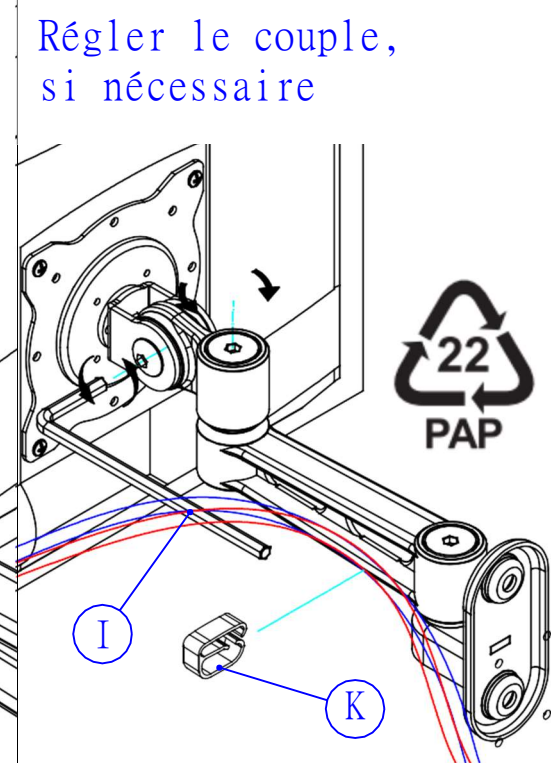

Charge maximale: 10 Kg

Liste des pièces:

17.03.1198
ROLINE Bras LCD pivotant, 5 pivots, montage mural, noir

Régler le couple, si nécessaire