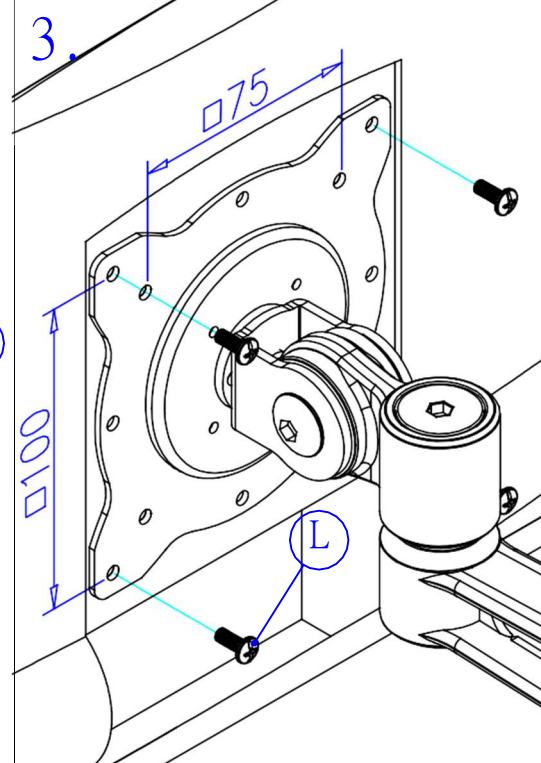

Charge maximale: 10 Kg

Liste des pièces:

17.03.1198
ROLINE Bras LCD pivotant, 5 pivots, montage mural, noir

Régler le couple, si nécessaire